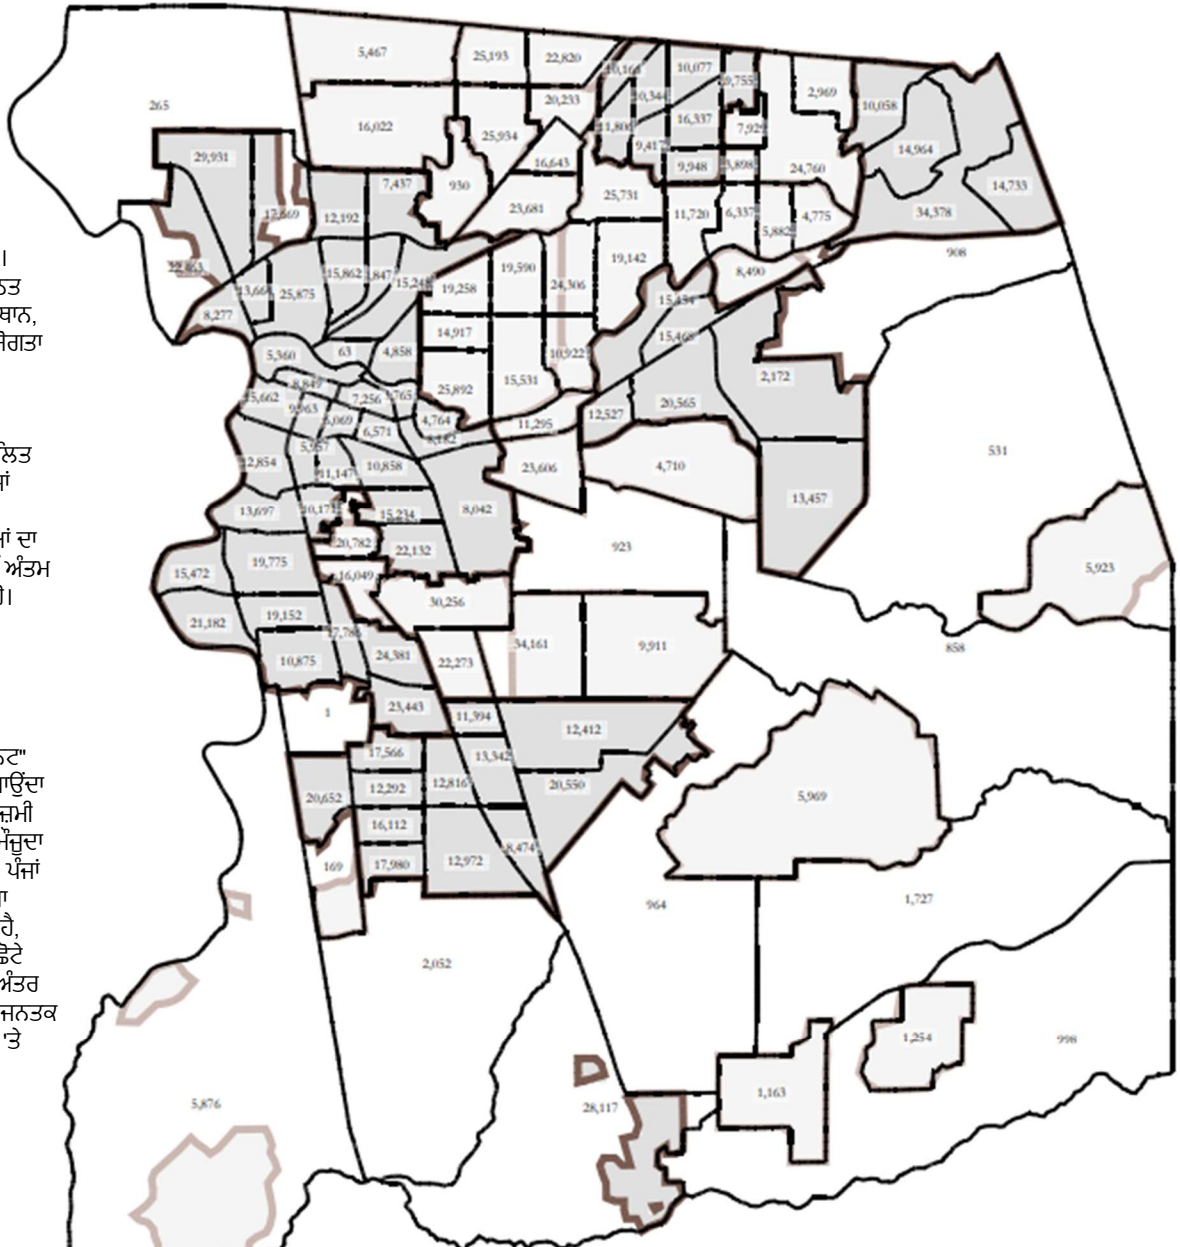

Sacramento ਕਾਉਂਟੀ 2021 ਦੀ ਮੁੜ-ਵੰਡ ਕਰਨਾ

ਜਨਤਕ ਭਾਗੀਦਾਰੀ ਕਿੱਟ

ਜਨਸੰਖਿਆ ਯੂਨਿਟ ਅਨੁਸਾਰ ਕੁੱਲ ਜਨਸੰਖਿਆ ਦੇ ਨੰਬਰ

ਕਿਰਪਾ ਕਰਕੇ ਆਪਣਾ ਨਕਸ਼ਾ ਬਣਾਉਣ ਲਈ ਇੱਕ ਪਤਲੇ ਗੂੜ੍ਹੇ-ਰੰਗ ਵਾਲੇ ਪੈਨ ਦੀ ਵਰਤੋਂ ਕਰੋ, ਫਿਰ ਇਸਨੂੰ ਕਾਉਂਟੀ ਪ੍ਰਸ਼ਾਸਨਿਕ ਕੇਂਦਰ 'ਤੇ ਜਾਂ Redistricting@sacounty.net 'ਤੇ ਈਮੇਲ ਦੁਆਰਾ ਸਬਮਿਟ ਕਰੋ। ਤੁਸੀਂ ਆਪਣੇ ਨਕਸ਼ੇ ਨੂੰ ਹੱਥਾਂ-ਵਿੱਚ-ਡਿਲਿਵਰ ਕਰ ਸਕਦੇ ਹੋ, ਮੇਲ, ਫੈਕਸ, ਸਕੈਨ ਅਤੇ ਈਮੇਲ ਕਰ ਸਕਦੇ ਹੋ, ਜਾਂ ਨਕਸ਼ੇ ਦੀਆਂ ਫੋਟੋਆਂ ਭੇਜ ਸਕਦੇ ਹੋ ਅਤੇ ਈਮੇਲ ਕਰ ਸਕਦੇ ਹੋ।

ਗੂੜ੍ਹੇ-ਰੰਗ ਵਾਲੇ ਖੇਤਰ ਸ਼ਹਿਰ ਹਨ। ਹਲਕੇ-ਰੰਗ ਵਾਲੇ ਖੇਤਰ ਗੈਰ-ਸੰਗਠਿਤ "ਜਨਗਣਨਾ ਦੁਆਰਾ ਨਿਰਧਾਰਤ ਸਥਾਨ, ਜਾਂ CDPs" ਹਨ। (ਲੇਬਲ ਪੜ੍ਹਨ-ਯੋਗਤਾ ਲਈ ਛੱਡ ਦਿੱਤੇ ਗਏ ਹਨ।)

ਤੁਸੀਂ ਜ਼ਿਲ੍ਹਿਆਂ ਦਾ ਜਨਸੰਖਿਆ-ਸੰਤੁਲਿਤ ਪ੍ਰਸਤਾਵਿਤ ਸਮੂਹ ਬਣਾ ਸਕਦੇ ਹੋ, ਜਾਂ ਸਿਰਫ਼ ਆਲੇ-ਦੁਆਲੇ ਦੇ ਖੇਤਰ / ਦਿਲਚਸਪੀ ਵਾਲੀਆਂ ਕਮਿਊਨਿਟੀਆਂ ਦਾ ਨਕਸ਼ਾ ਬਣਾ ਸਕਦੇ ਹੋ, ਜਿਸਨੂੰ ਤੁਸੀਂ ਅੰਤਮ ਨਕਸ਼ੇ ਵਿੱਚ ਇਕੱਠੇ ਰੱਖਣਾ ਚਾਹੁੰਦੇ ਹੋ।

ਹਰੇਕ ਨੰਬਰ ਉਸ "ਜਨਸੰਖਿਆ ਯੂਨਿਟ" ਖੇਤਰ ਦੀ ਕੁੱਲ ਜਨਸੰਖਿਆ ਨੂੰ ਦਰਸਾਉਂਦਾ ਹੈ। ਹਰੇਕ ਜ਼ਿਲ੍ਹੇ ਦੀ ਜਨਸੰਖਿਆ ਲਾਜ਼ਮੀ ਤੌਰ 'ਤੇ ਬਰਾਬਰ ਹੋਣੀ ਚਾਹੀਦੀ ਹੈ। ਮੌਜੂਦਾ ਜਨਸੰਖਿਆ ਦੇ ਅਨੁਮਾਨਾਂ ਅਨੁਸਾਰ, ਪੰਜ ਜ਼ਿਲ੍ਹਿਆਂ ਵਿੱਚੋਂ ਹਰੇਕ ਦੀ ਜਨਸੰਖਿਆ 307,891 ਦੇ ਕਰੀਬ ਹੋਣੀ ਚਾਹੀਦੀ ਹੈ, ਜਿਸ ਵਿੱਚ ਸਭ ਤੋਂ ਵੱਡੇ ਅਤੇ ਸਭ ਤੋਂ ਛੋਟੇ ਜ਼ਿਲ੍ਹੇ ਵਿਚਾਲੇ 30,789 ਤੋਂ ਵੱਧ ਦਾ ਅੰਤਰ ਨਹੀਂ ਹੋਣਾ ਚਾਹੀਦਾ। (ਅੰਤਮ ਨੰਬਰ ਜਨਤਕ ਜਨਗਣਨਾ ਦੇ 2020 ਦੇ ਅੰਕੜਿਆਂ 'ਤੇ ਵੱਖਰੇ ਹੋ ਸਕਦੇ ਹਨ।)